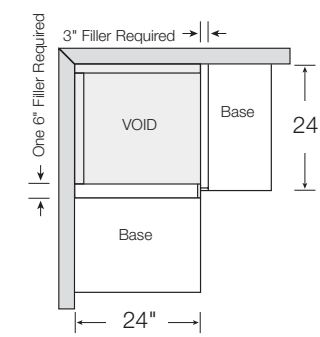

Block Out Option